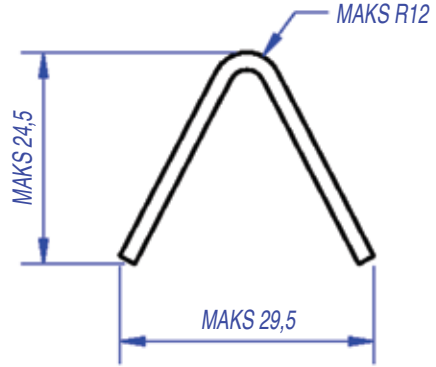

ÜNİTEYİ TAKMAK İÇİN MAKS. BACAK STANDI

Paketleme

Standart Paletler

Ünite

- 1 kutu = 2 ünite
- 1 x palet = 108 ünitelik 216 kutu
- 1 x 20 ft (6 m) konteynır = 10 palet
- 1 x 6 m konteynır başına toplam 2.160 ünite

Mini Paletler

Konteynır yüklerini maksimum düzeye çıkarmak için Burgu modelleri ile birleştirilir

Ünite

- 1 kutu = 2 ünite
- 1 x palet = 48 ünitelik 24 kutu
- 1 x 20 ft (6 m) konteynır = 20 palet
- 1 x 6 m konteynır başına toplam 960 ünite

Yem Zinciri, Köşe üniteleri ve BurguKombine Sevkiyatları - rekabetçi bir avantaj!

Sevkiyatları maksimum düzeye çıkarmak ve esnekliğinize yardımcı olmak üzere Köşe üniteleri "mini paletleri", Burgu Bobinleri içine paketlenir. Bu da dolu Burgu konteynırlarının, Yem Zinciri ve Köşe üniteleri ile ekstra bir sevkiyat ücreti olmadan birleştirilmesine, sonucunda kullanımın maksimum düzeye çıkarılıp birim maliyetlerin azaltılmasına olanak tanır.

Lütfen paketleme kombinasyonlarını sorunuz.

İlave teknik değerler için www.technicalsys.com adresini ziyaret ediniz.

© TECHNICAL SYSTEMS (PTY) LTD