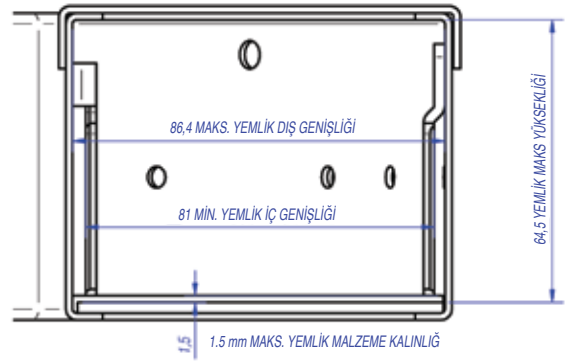

# 90° KÖŞE ÜNİTESİ

Aşağıdaki özellikler, köşe ünitesinin daha fazla pazar payı almasına katkıda bulunur:

- Uyarlanabilir paketleme konfigürasyonları, başka bir deyişle alanı doldurup konteynır alanını maksimum düzeye çıkararak mevcut ürün yelpazemize eklenebilir
- Renkler ve logolar açısından piyasa gereksinimlerine uyarlanabilir
- Çeşitli türlerde yemlikleri alabilir, bu sayede daha büyük pazar payı
- Bakım gerektirmeyen bir ürün sağlamak üzere kendinden yağlamalı sentetik burç, bu sayede yağlama gerekmez
- Polikarbon şeffaf kapak daha dayanıklıdır, ünitenin içinin incelenmesi için görüş alanını iyileştirir ve kapak alanında civata yerine klips kullanılması ile daha az bakım süresi gerektirir
- Zincir, bakla dengeleyicilerle desteklendiği için plakaya temas etmediğinden ünitenin taban plakası etkilenmez
- Bakla dengeleyiciler, aşınma ve yıpranma kaynaklı değişimlerde tüm üniteyi çıkarmadan değiştirilebilir
- Tekerlekte çıkıntı yoktur, bu da daha az aşınma ve yıpranma sağlayarak tekerleğin kullanım ömrünü uzatır
- Satışa sunulan parçalar: Kapak, Gövde, Tekerlek grubu (tekerlek ve mil ile)
- Yemlik girişi:
  - Maks. 86,4 mm yemlik dış genişliği
  - Min. 81 mm yemlik iç genişliği
  - Maksimum 64,5 mm yemlik yüksekliği