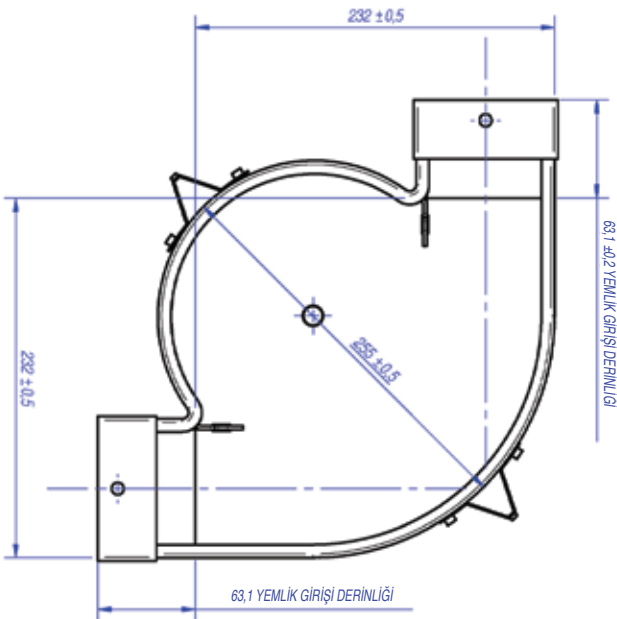

KÖŞE ÜNİTESİ BOYUTLARI